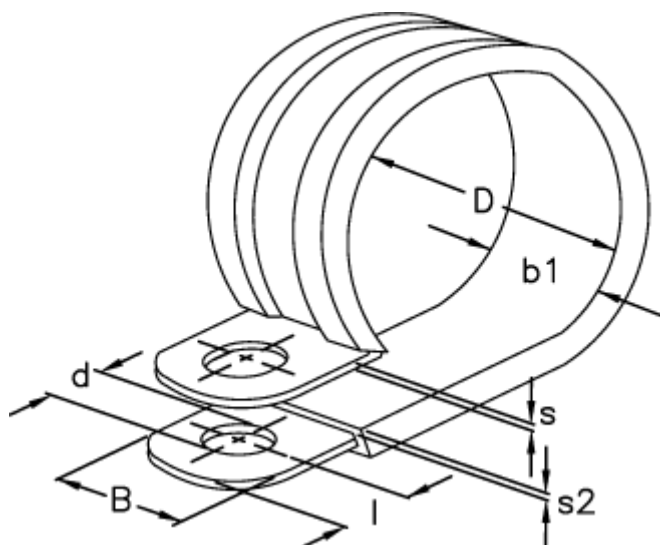

Varenummer: 029457112027

Beskrivelse: Norma rørbøjle RLGU 1. 27/12 W1

## Mål

b1	= 15
Bredde B	= 12
d	= 6.4
Diameter D	= 27
l	= 6
s	= 0.8
s2	= 1.2